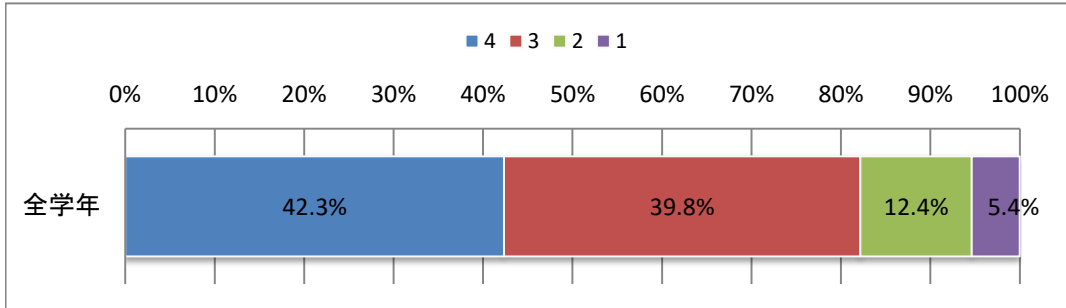

生徒学校教育アンケート結果

宮若市立宮若西中学校

4:よくあてはまる 3:ややあてはまる 2:あまりあてはまらない 1:まったくあてはまらない 不明:わからない

①学校は楽しいですか

肯定 82.1%
 月初めの生活アンケートを継続して行い、様々な角度から生徒の悩みに対応をできるようにしていく。

②学校で最後までやり遂げて、うれしかったことはありますか

肯定 87.5%
 行事における体験を積み重ね自分が集団の中で役立っていると感じる取組を今後も行っていく。

③将来の夢や目標を持っていますか

肯定 74.3%
 25%の生徒が将来の夢や目標を持っていない。キャリア教育の取組を継続し、将来の自分を見通す力を高めていく。

④地域の方々にあいさつができていますか

肯定 89.6%
 礼儀・マナーの統一した指導を継続しておこなうと共に、教師の共通理解と意識の高揚を図る。