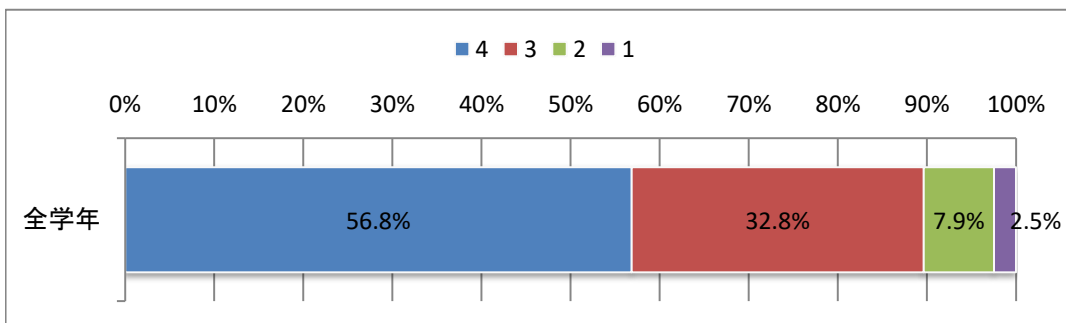

肯定 89.6%
礼儀・マナーの統一した指導を継続しておこなうと共に、教師の共通理解と意識の高揚を図る。