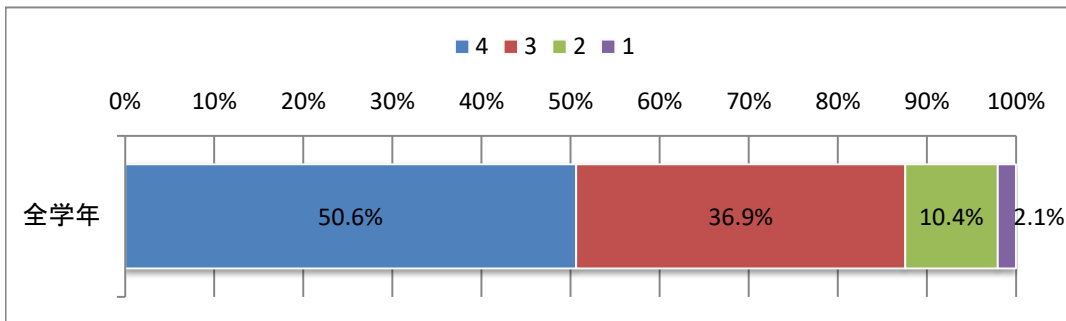

生徒学校教育アンケート結果

宮若市立宮若西中学校

4:よくあてはまる 3:ややあてはまる 2:あまりあてはまらない 1:まったくあてはまらない 不明:わからない

①学校は楽しいですか

肯定 82.1%
 月初めの生活アンケートを継続して行い、様々な角度から生徒の悩みに対応をできるようにしていく。

②学校で最後までやり遂げて、うれしかったことはありますか

肯定 87.5%
 行事における体験を積み重ね自分が集団の中で役立っていると感じる取組を今後も行っていく。

③将来の夢や目標を持っていますか

肯定 74.3%
 25%の生徒が将来の夢や目標を持っていない。キャリア教育の取組を継続し、将来の自分を見通す力を高めていく。

④地域の方々にあいさつができていますか

肯定 89.6%
 礼儀・マナーの統一した指導を継続しておこなうと共に、教師の共通理解と意識の高揚を図る。