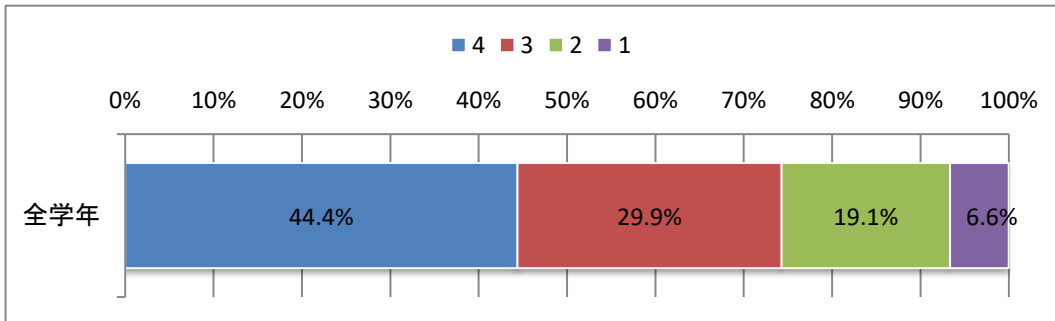

生徒学校教育アンケート結果

宮若市立宮若西中学校

4:よくあてはまる 3:ややあてはまる 2:あまりあてはまらない 1:まったくあてはまらない 不明:わからない

①学校は楽しいですか

肯定 82.1%
 月初めの生活アンケートを継続して行い、様々な角度から生徒の悩みに対応をできるようにしていく。

②学校で最後までやり遂げて、うれしかったことはありますか

肯定 87.5%
 行事における体験を積み重ね自分が集団の中で役立っていると感じる取組を今後も行っていく。

③将来の夢や目標を持っていますか

肯定 74.3%
 25%の生徒が将来の夢や目標を持っていない。キャリア教育の取組を継続し、将来の自分を見通す力を高めていく。

④地域の方々にあいさつができていますか

肯定 89.6%
 礼儀・マナーの統一した指導を継続しておこなうと共に、教師の共通理解と意識の高揚を図る。