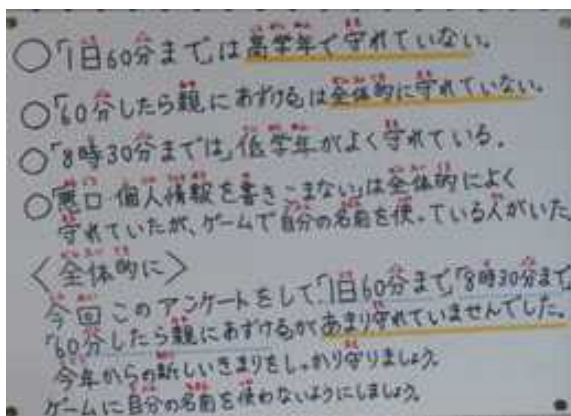

宮田南小学校通信

携帯・スマホ・ゲームの約束 児童会 総務委員会の取組

本年度も右にお示ししましたように、児童会の総務委員会が中心となつて、「ケータイ・スマホ・ゲーム」の使用についての約束を守るように取組をしています。

中段のアンケート結果は、6月のこの結果を受け、総務委員会では下のような考察をしています。

右のアンケート結果からの考察
総務委員会

◎守れている ○たいたい守れている △守れていない

ケータイ・スマホ・ゲームのルール(ついで) アンケート結果(6月) 巻末は%

項目	1日60分まで			60分したら親(大人)にあずける			夜8時30分まで			悪口・個人情報(場)にまかない		
	◎	○	△	◎	○	△	◎	○	△	◎	○	△
1の1	65	31	4	81	8	11	54	35	11	96	4	0
1の2	88	12	0	72	28	0	100	0	0	100	0	0
2の1	42	4	4	78	22	0	83	17	0	100	0	0
2の2	82	18	0	68	9	23	59	41	0	100	0	0
3の1	35	50	15	58	15	27	79	12	9	100	0	0
3の2	62	29	9	50	25	25	71	13	16	100	0	0
4の1	100	0	0	70	9	21	78	13	9	100	0	0
4の2	77	23	0	62	30	8	73	27	0	100	0	0
5の1	77	14	9	55	27	18	77	18	5	95	0	5
5の2	67	22	11	26	57	17	58	21	21	84	0	16
6の1	48	36	16	36	8	56	60	20	20	100	0	0
6の2	48	48	4	59	37	4	56	44	0	100	0	0

□◎が80%以上 □が△がある □が△が2割以上は守っていません

今日から公開授業 Eウィーク

保護者の皆様も、子どもたちのこのような活動に、是非ご協力をお願いします。

本日28日(木)から30日(土)まで、公開授業(Eウィーク)です。

4月の授業参観から2ヶ月が経過したお子様の様子をこの機会に、どうぞご覧ください。

6年生では保護者の皆様を対象とした「修学旅行の報告会」を計画しています。また、今の時期しかご覧いただけられない水泳の授業もあります。