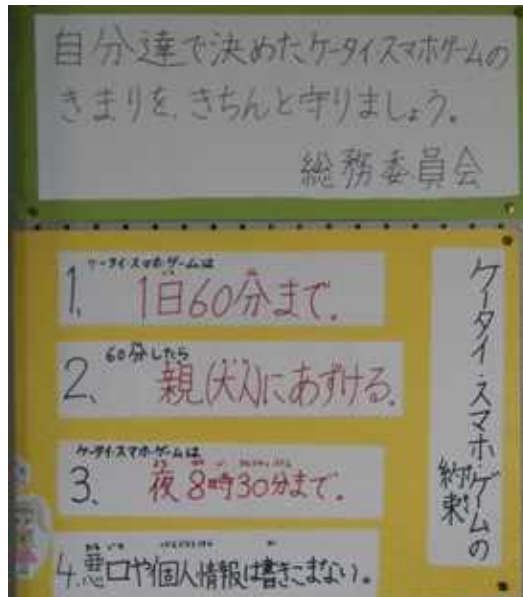

宮田南小学校通信

携帯・スマホ・ゲームの約束 児童会 総務委員会の取組

本年度も右にお示ししましたように、児童会の総務委員会が中心となつて、「ケータイ・スマホ・ゲーム」の使用についての約束を守るように取組をしています。

中段のアンケート結果は、6月のこの結果を受け、総務委員会では下のような考察をしています。

右のアンケート結果からの考察
総務委員会

◎守れている ○たいたい守れている △守れていない

ケータイ・スマホ・ゲームのルール(ついで) アンケート結果(6月) 巻末は%

項目	1日60分まで			60分したら親(大人)にあずける			夜8時30分まで			悪口・個人情報(場)にまかない		
	◎	○	△	◎	○	△	◎	○	△	◎	○	△
1の1	65	31	4	81	8	11	54	35	11	96	4	0
1の2	88	12	0	72	28	0	100	0	0	100	0	0
2の1	42	4	4	78	22	0	83	17	0	100	0	0
2の2	82	18	0	68	9	23	59	41	0	100	0	0
3の1	35	50	15	58	15	27	79	12	9	100	0	0
3の2	62	29	9	50	25	25	71	13	16	100	0	0
4の1	100	0	0	70	9	21	78	13	9	100	0	0
4の2	77	23	0	62	30	8	73	27	0	100	0	0
5の1	77	14	9	55	27	18	77	18	5	95	0	5
5の2	67	22	11	26	57	17	58	21	21	84	0	16
6の1	48	36	16	36	8	56	60	20	20	100	0	0
6の2	48	48	4	59	37	4	56	44	0	100	0	0

□◎が80%以上 □が△がある □が△が2割以上は守っていません

今日から公開授業 Eウィーク

保護者の皆様も、子どもたちのこのような活動に、是非ご協力をお願いします。

本日28日(木)から30日(土)まで、公開授業(Eウィーク)です。

4月の授業参観から2ヶ月が経過したお子様の様子をこの機会に、どうぞご覧ください。

6年生では保護者の皆様を対象とした「修学旅行の報告会」を計画しています。また、今の時期しかご覧いただけられない水泳の授業もあります。